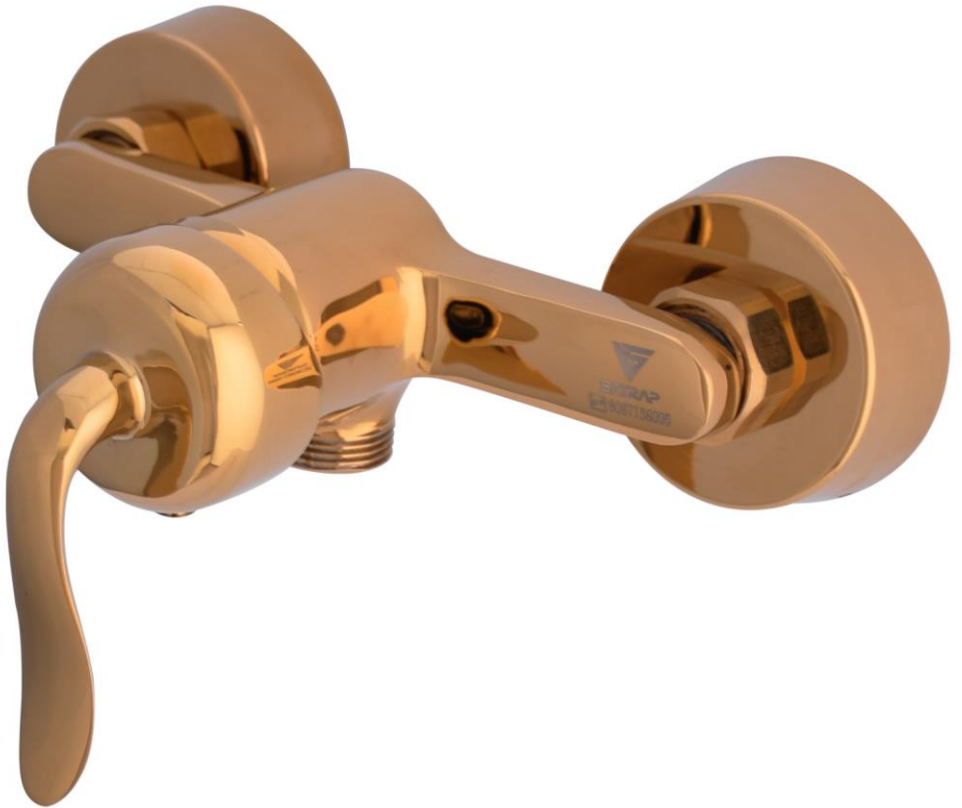

SATRAP

Arad toilet model

مدل تواليت آراد طلايي

Toilet