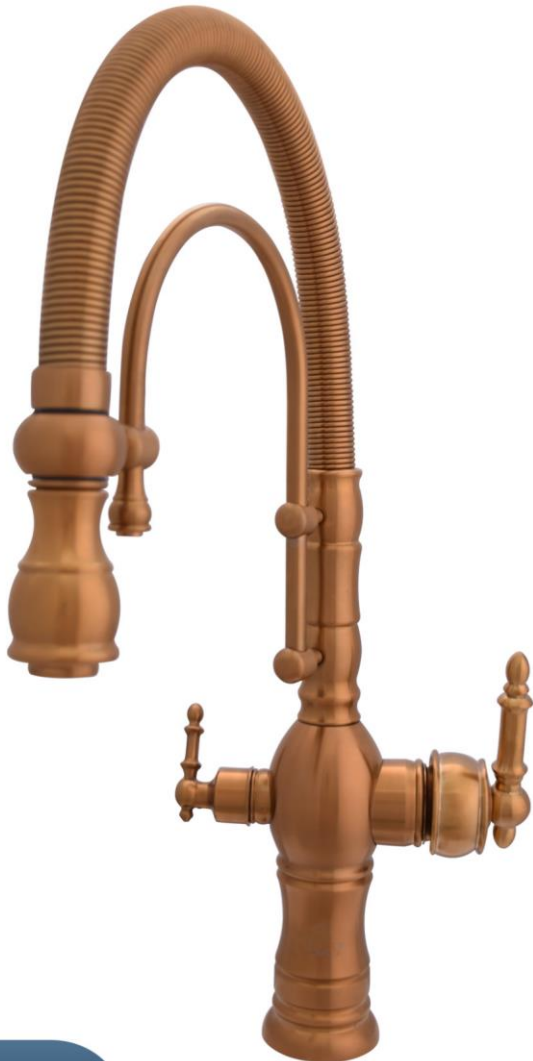

# SATRAP

---

Deniz spring tap

شیر فنری دیز استیل مات

**2 way**

**Kitchen**

---

# SATRAP

---

Deniz spring tap

شیر فنی دینز طلایی مات

**2 way**

**Kitchen**

---